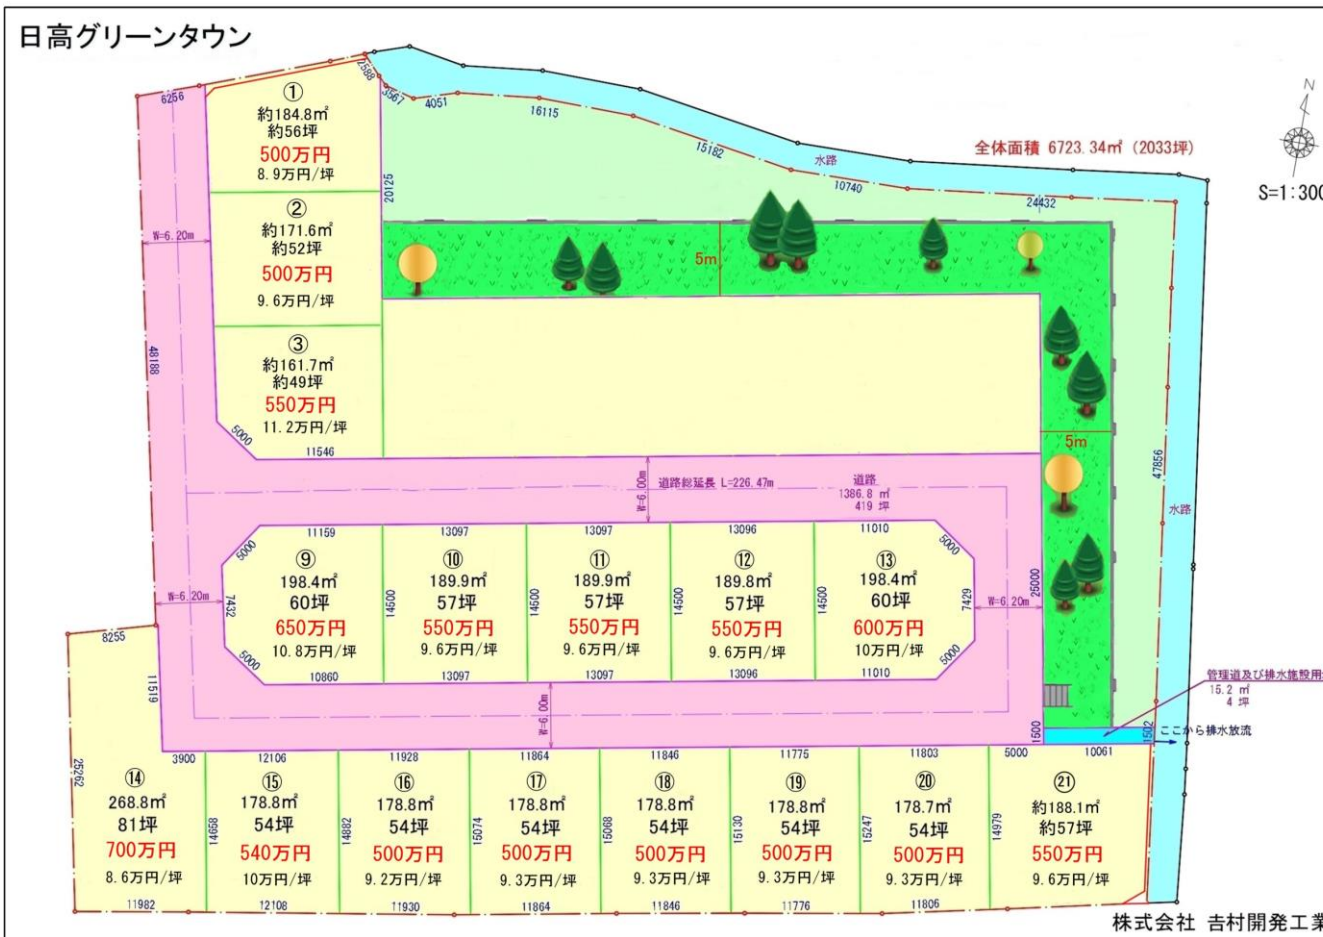

日高グリーンタウン

地域名	日高村岩目地
価格	500万円～700万円
地目	宅地
面積	50坪～80坪
取引態様	売主
備考	水道引込分担金が別途30万円必要です。 区画面積変更 できます。 ご相談ください。